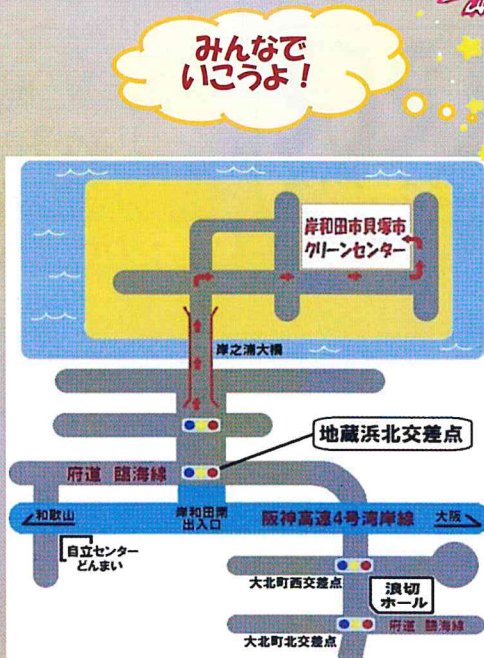

【その他のイベント】

★子供服の交換会(1F工房4)
★環境パネルの展示
(1F玄関ホール・2F工房1)

★エコマジックショー(2F集会室)
★工場見学
(受付: 2Fエレベーター横)

★紙パックの交換会 (2F多目的室)
(1Lの紙パック5枚とティッシュ1箱
(1人最大2箱)の交換)

★シーガラスの配布(2F多目的室)
(子どものみ、無くなり次第終了とします)

※交通手段の無い方は、無料シャトルバスをご利用ください。

分	出発時間	分
45	9時	
30	10時	
30	11時	00
	12時	20
	13時	50
	14時	
	15時	10

※乗車状況等により運行予定時刻が変更になる場合がございますのでご了承ください。